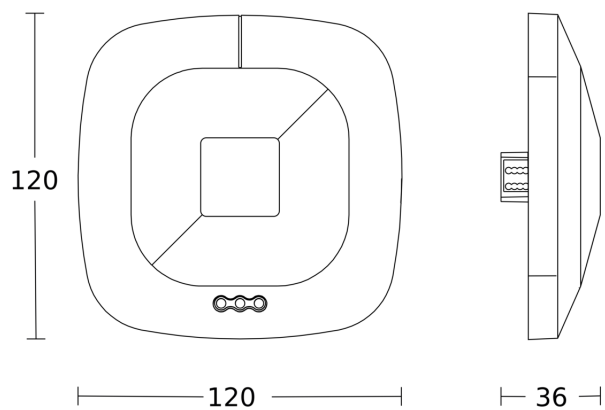

Rilevatore di presenza - Professional Line

HF 360

DALI-2 APC - incasso a soffitto
EAN 4007841 079529
Art. n. 079529

Disegno 1

Disegno 2